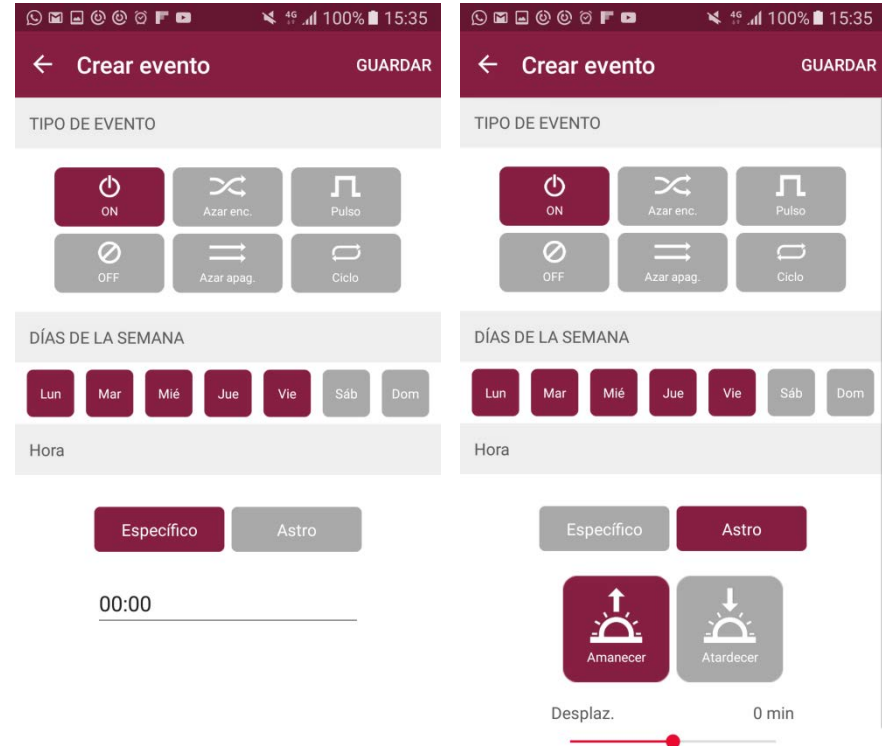

APP

PLANTILLA – EVENTO:

- Programaciones disponibles:
  - On /Off,
  - Aleatorio On /Off
  - Pulso
  - Ciclo
- Hora concreta → Especifico
- Amanecer / atardecer → ASTRO
- Variación Astro $\pm$ 2 horas