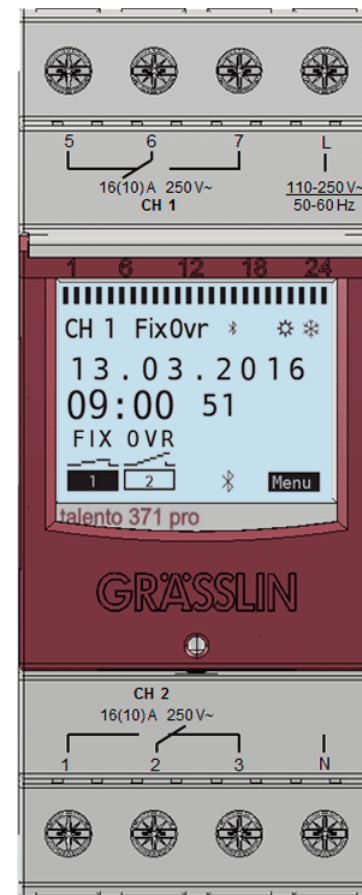

CARACTERÍSTICAS

- PROGRAMACIÓN LOCAL O **MEDIANTE APP** (ANDROID / IOS)
- COMUNICACIÓN **BIDIRECCIONAL POR BLUETOOTH**
- TECNOLOGÍA BLUETOOTH INCORPORADA **CONEXIÓN HASTA 10m**
- POSIBILIDAD DE ENVIAR **PROGRAMA POR MAIL**
- FUNCIÓN ASTRONÓMICA **GEOLOCALIZACIÓN GPS**
- **FACILIDAD DE PROGRAMACIÓN**
  - APP FÁCIL E INTUITIVA
  - FUNCIÓN COMODÍN
  - FESTIVOS