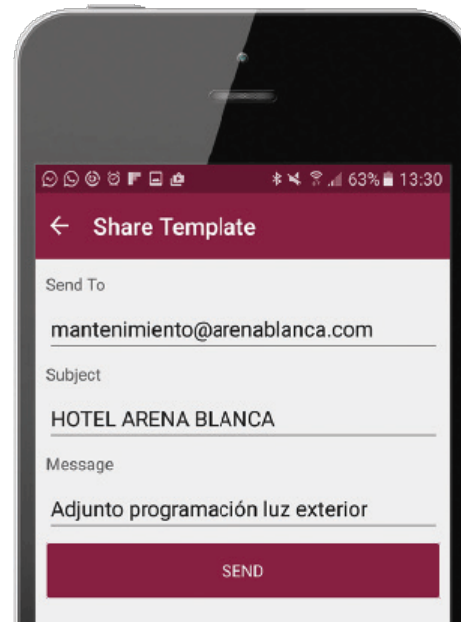

CONECTIVIDAD

Posibilidad de enviar plantilla por correo electrónico entre dispositivos móviles

Ventajas:

- Gestionar programaciones
- Evitar desplazamientos
- Ofrecer servicios de programación

Compartir plantillas

Envío de programas entre dispositivos móviles vía correo electrónico.