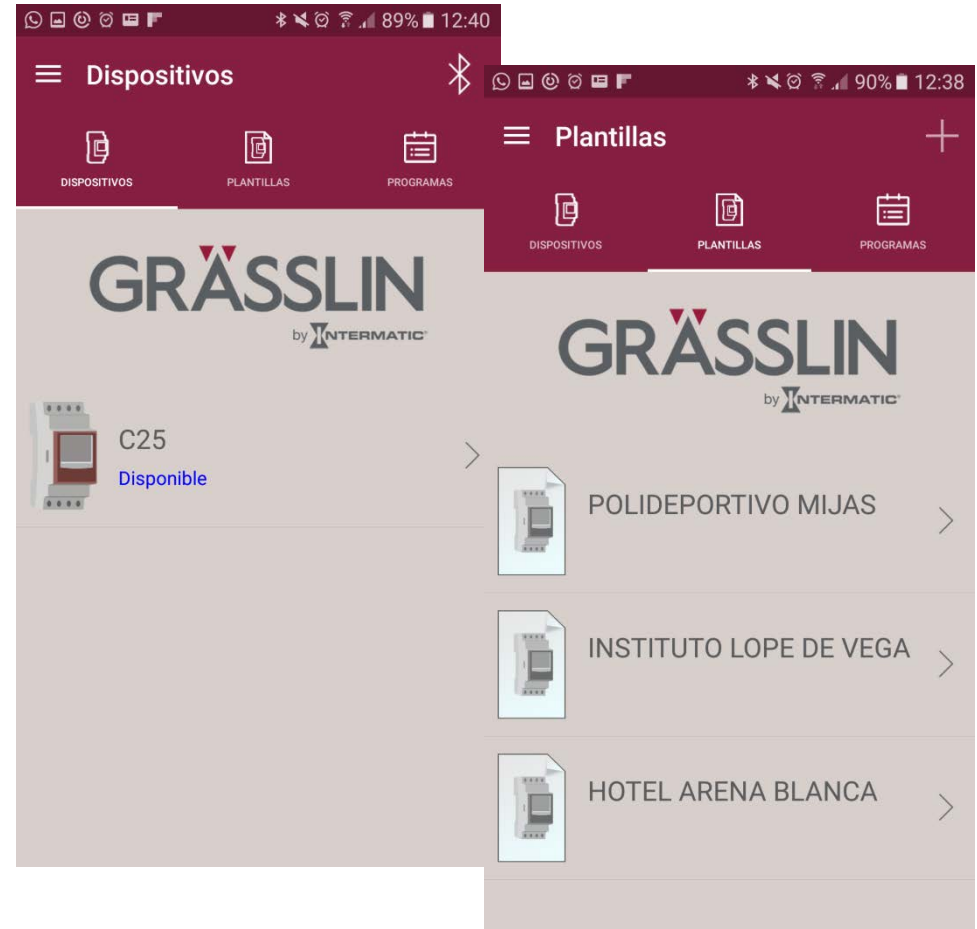

APP

PANTALLA DE INICIO APP:

SELECCIÓN DISPOSITIVO:

- Enlace Bluetooth
- Talento Smart – Dispositivo móvil.

SELECCIÓN PLANTILLA:

- Programación sin conexión al Talento Smart.
- Almacenamiento y gestión de programas para diferentes clientes.
- Verificación de programas sin necesidad de conexión.
- Envío plantilla por correo electrónico.