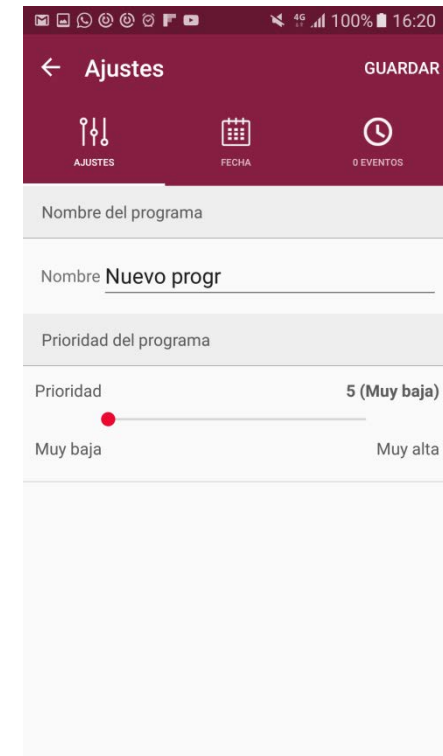

APP

PLANTILLA – PROGRAMA:

- **Ajuste:** nombre de programa
- **Prioridad:** Prioridad en caso de solapamiento
- **Fecha:** opción programa con y sin fechas.
  - Sin fechas: Continuo
  - Con fechas: Rango de fechas determinada.
- **Evento:** Diferentes eventos basic y classic