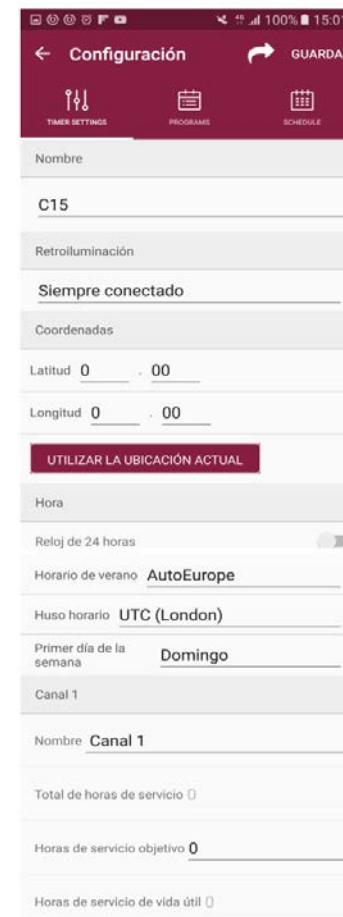

APP

PLANTILLA – SETTINGS:

- **Nombre:** Nombre plantilla
- **Retroiluminado:** Permanente / 2 minutos
- **Coordenadas:** Función astronómica
  - Introducción coordenadas manualmente
  - Geolocalización gps móvil / tablet
  - Lista de ciudades desde Talento Smart
- **Zona horaria:** Utc+1 (Berlin)
- **Primer día semana:** lunes
- **Nombre Canal:** Opción nombre canal (luz exterior, riego...)
- **Horas de servicio objetivo:** aviso “x” horas de funcionamiento