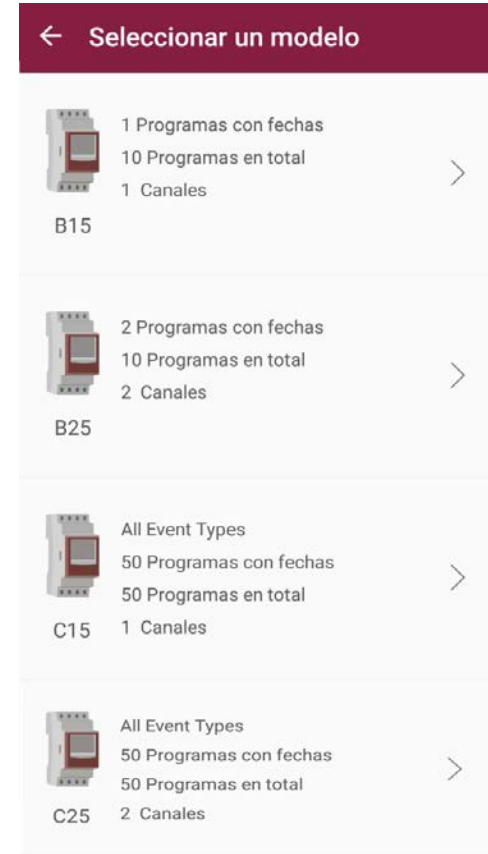

APP

NUEVA PLANTILLA:

Crear plantilla en función del modelo del Talento Smart:

- B15
- B25
- C15
- C25